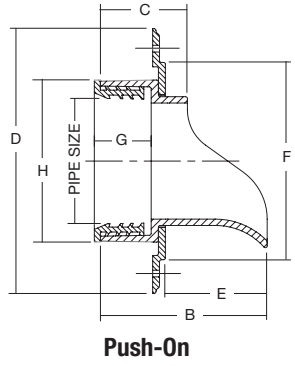

Downspout Nozzles

RD-940 Downspout Nozzle

Model Number	Outlet Size	WT., lbs.	List Price
RD-942, 3, 4"	2, 3, 4"	12	\$1,083.00
RD-945, 6	5, 6"	18	1,942.00
RD-948	8"	22	2,654.50
RD-9410-NH	10"	25	3,464.00
RD-9412-NH	12"	29	4,289.00

Options for RD-940 Series:

Suffix	Description	List Price
-83	SS Bird Screen	\$549.50
-NH	No Hub	No Add
-P	Push-On Connection (3,4,6,8" Only)	No Add

IPS Threaded Connection						
Model	Pipe Size	B	C	D	E	F
RD-942	2"(51)	5-1/4"(133)	2-1/4"(57)	6-3/4"	3-1/2"(89)	4-3/4"(121)
RD-943	3"(76)	5-1/4"(133)	2-1/2"(63)	8-1/4"(210)	3-1/2"(89)	6-3/8"(162)
RD-944	4"(102)	5-1/4"(133)	2-3/4"(70)	9-1/8"(232)	3-1/2"(89)	7"(178)
RD-946	6"(152)	5-1/4"(133)	2-3/4"(70)	11-3/8"(289)	3-1/2"(89)	9"(229)
RD-948	8"(200)	6"(152)	3"(76)	13-3/8"(340)	4"(102)	10-3/4"(273)

No Hub Connection						
Model	Pipe Size	B	C	D	E	F
RD-942-NH	2"(51)	5-1/4"(133)	2-1/4"(57)	6-3/4"(171)	3-1/2"(89)	4-3/4"(121)
RD-943-NH	3"(76)	5-1/4"(133)	2-1/2"(63)	8-1/4"(210)	3-1/2"(89)	6-3/8"(162)
RD-944-NH	4"(102)	5-1/4"(133)	2-3/4"(70)	9-1/8"(232)	3-1/2"(89)	7"(178)
RD-945-NH	5"(130)	5-1/4"(133)	3"(76)	9-1/4"(235)	3-3/8"(86)	7-1/4"(184)
RD-946-NH	6"(152)	5-1/4"(133)	2-3/4"(70)	11-3/8"(289)	3-1/2"(89)	9"(229)
RD-948-NH	8"(200)	6"(152)	3"(76)	13-3/8"(340)	4"(102)	10-3/4"(273)
RD-9410-NH	10"(250)	5-3/4"(146)	3"(76)	15-1/4"(387)	3-3/4"(95)	13-1/16"(332)
RD-9412-NH	12"(305)	6"(152)	3-1/4"(83)	17-1/4"(438)	3-3/4"(95)	15-1/16"(383)

Push-On Connection								
Model	Pipe Size	B	C	D	E	F	G	H
RD-943P	3"(76)	5-3/4"(146)	3"(76)	8-1/4"(210)	3-1/2"(89)	6"(152)	1-3/4"(44)	4-3/4"(121)
RD-944P	4"(102)	5-3/4"(146)	3"(676)	9-1/8"(232)	3-1/2"(89)	6-3/4"(171)	1-3/4"(44)	5-1/2"(140)
RD-946P	6"(152)	6"(152)	3-3/4"(95)	11-3/8"(289)	3-1/2"(89)	8-3/4"(222)	2"(51)	7-3/4"(197)
RD-948P	8"(200)	7"(178)	4"(102)	13-3/8"(340)	4"(102)	10-3/4"(273)	2-1/2"(63)	10"(254)