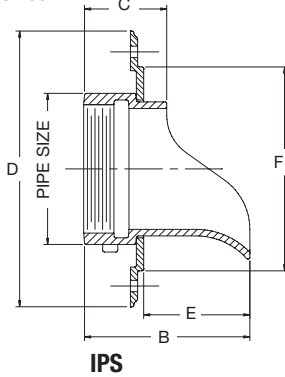

Downspout Nozzles

RD-940 Downspout Nozzle

Model Number	Outlet Size	WT., lbs.	List Price
RD-942, 3, 4"	2, 3, 4"	12	\$1,083.00
RD-945, 6	5, 6"	18	1,942.00
RD-948	8"	22	2,654.50
RD-9410-NH	10"	25	3,464.00
RD-9412-NH	12"	29	4,289.00

Options for RD-940 Series:

Suffix	Description	List Price
-83	SS Bird Screen	\$549.50
-NH	No Hub	No Add
-P	Push-On Connection (3,4,6,8" Only)	No Add

IPS Threaded Connection						
Model	Pipe Size	B	C	D	E	F
RD-942	2"(51)	5-1/4"(133)	2-1/4"(57)	6-3/4"	3-1/2"(89)	4-3/4"(121)
RD-943	3"(76)	5-1/4"(133)	2-1/2"(63)	8-1/4"(210)	3-1/2"(89)	6-3/8"(162)
RD-944	4"(102)	5-1/4"(133)	2-3/4"(70)	9-1/8"(232)	3-1/2"(89)	7"(178)
RD-946	6"(152)	5-1/4"(133)	2-3/4"(70)	11-3/8"(289)	3-1/2"(89)	9"(229)
RD-948	8"(200)	6"(152)	3"(76)	13-3/8"(340)	4"(102)	10-3/4"(273)

No Hub Connection						
Model	Pipe Size	B	C	D	E	F
RD-942-NH	2"(51)	5-1/4"(133)	2-1/4"(57)	6-3/4"(171)	3-1/2"(89)	4-3/4"(121)
RD-943-NH	3"(76)	5-1/4"(133)	2-1/2"(63)	8-1/4"(210)	3-1/2"(89)	6-3/8"(162)
RD-944-NH	4"(102)	5-1/4"(133)	2-3/4"(70)	9-1/8"(232)	3-1/2"(89)	7"(178)
RD-945-NH	5"(130)	5-1/4"(133)	3"(76)	9-1/4"(235)	3-3/8"(86)	7-1/4"(184)
RD-946-NH	6"(152)	5-1/4"(133)	2-3/4"(70)	11-3/8"(289)	3-1/2"(89)	9"(229)
RD-948-NH	8"(200)	6"(152)	3"(76)	13-3/8"(340)	4"(102)	10-3/4"(273)
RD-9410-NH	10"(250)	5-3/4"(146)	3"(76)	15-1/4"(387)	3-3/4"(95)	13-1/16"(332)
RD-9412-NH	12"(305)	6"(152)	3-1/4"(83)	17-1/4"(438)	3-3/4"(95)	15-1/16"(383)

Push-On Connection								
Model	Pipe Size	B	C	D	E	F	G	H
RD-943P	3"(76)	5-3/4"(146)	3"(76)	8-1/4"(210)	3-1/2"(89)	6"(152)	1-3/4"(44)	4-3/4"(121)
RD-944P	4"(102)	5-3/4"(146)	3"(676)	9-1/8"(232)	3-1/2"(89)	6-3/4"(171)	1-3/4"(44)	5-1/2"(140)
RD-946P	6"(152)	6"(152)	3-3/4"(95)	11-3/8"(289)	3-1/2"(89)	8-3/4"(222)	2"(51)	7-3/4"(197)
RD-948P	8"(200)	7"(178)	4"(102)	13-3/8"(340)	4"(102)	10-3/4"(273)	2-1/2"(63)	10"(254)