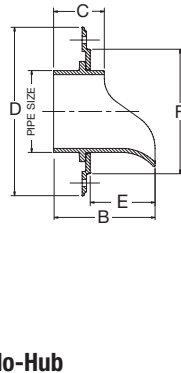

Downspout Nozzles

RD-940 Downspout Nozzle

Model Number	Outlet Size	WT., lbs.	List Price
RD-942, 3, 4"	2, 3, 4"	12	\$1,083.00
RD-945, 6	5, 6"	18	1,942.00
RD-948	8"	22	2,654.50
RD-9410-NH	10"	25	3,464.00
RD-9412-NH	12"	29	4,289.00

Options for RD-940 Series:

Suffix	Description	List Price
-83	SS Bird Screen	\$549.50
-NH	No Hub	No Add
-P	Push-On Connection (3,4,6,8" Only)	No Add

IPS Threaded Connection						
Model	Pipe Size	B	C	D	E	F
RD-942	2"(51)	5-1/4"(133)	2-1/4"(57)	6-3/4"	3-1/2"(89)	4-3/4"(121)
RD-943	3"(76)	5-1/4"(133)	2-1/2"(63)	8-1/4"(210)	3-1/2"(89)	6-3/8"(162)
RD-944	4"(102)	5-1/4"(133)	2-3/4"(70)	9-1/8"(232)	3-1/2"(89)	7"(178)
RD-946	6"(152)	5-1/4"(133)	2-3/4"(70)	11-3/8"(289)	3-1/2"(89)	9"(229)
RD-948	8"(200)	6"(152)	3"(76)	13-3/8"(340)	4"(102)	10-3/4"(273)

No Hub Connection						
Model	Pipe Size	B	C	D	E	F
RD-942-NH	2"(51)	5-1/4"(133)	2-1/4"(57)	6-3/4"(171)	3-1/2"(89)	4-3/4"(121)
RD-943-NH	3"(76)	5-1/4"(133)	2-1/2"(63)	8-1/4"(210)	3-1/2"(89)	6-3/8"(162)
RD-944-NH	4"(102)	5-1/4"(133)	2-3/4"(70)	9-1/8"(232)	3-1/2"(89)	7"(178)
RD-945-NH	5"(130)	5-1/4"(133)	3"(76)	9-1/4"(235)	3-3/8"(86)	7-1/4"(184)
RD-946-NH	6"(152)	5-1/4"(133)	2-3/4"(70)	11-3/8"(289)	3-1/2"(89)	9"(229)
RD-948-NH	8"(200)	6"(152)	3"(76)	13-3/8"(340)	4"(102)	10-3/4"(273)
RD-9410-NH	10"(250)	5-3/4"(146)	3"(76)	15-1/4"(387)	3-3/4"(95)	13-1/16"(332)
RD-9412-NH	12"(305)	6"(152)	3-1/4"(83)	17-1/4"(438)	3-3/4"(95)	15-1/16"(383)

Push-On Connection								
Model	Pipe Size	B	C	D	E	F	G	H
RD-943P	3"(76)	5-3/4"(146)	3"(76)	8-1/4"(210)	3-1/2"(89)	6"(152)	1-3/4"(44)	4-3/4"(121)
RD-944P	4"(102)	5-3/4"(146)	3"(676)	9-1/8"(232)	3-1/2"(89)	6-3/4"(171)	1-3/4"(44)	5-1/2"(140)
RD-946P	6"(152)	6"(152)	3-3/4"(95)	11-3/8"(289)	3-1/2"(89)	8-3/4"(222)	2"(51)	7-3/4"(197)
RD-948P	8"(200)	7"(178)	4"(102)	13-3/8"(340)	4"(102)	10-3/4"(273)	2-1/2"(63)	10"(254)